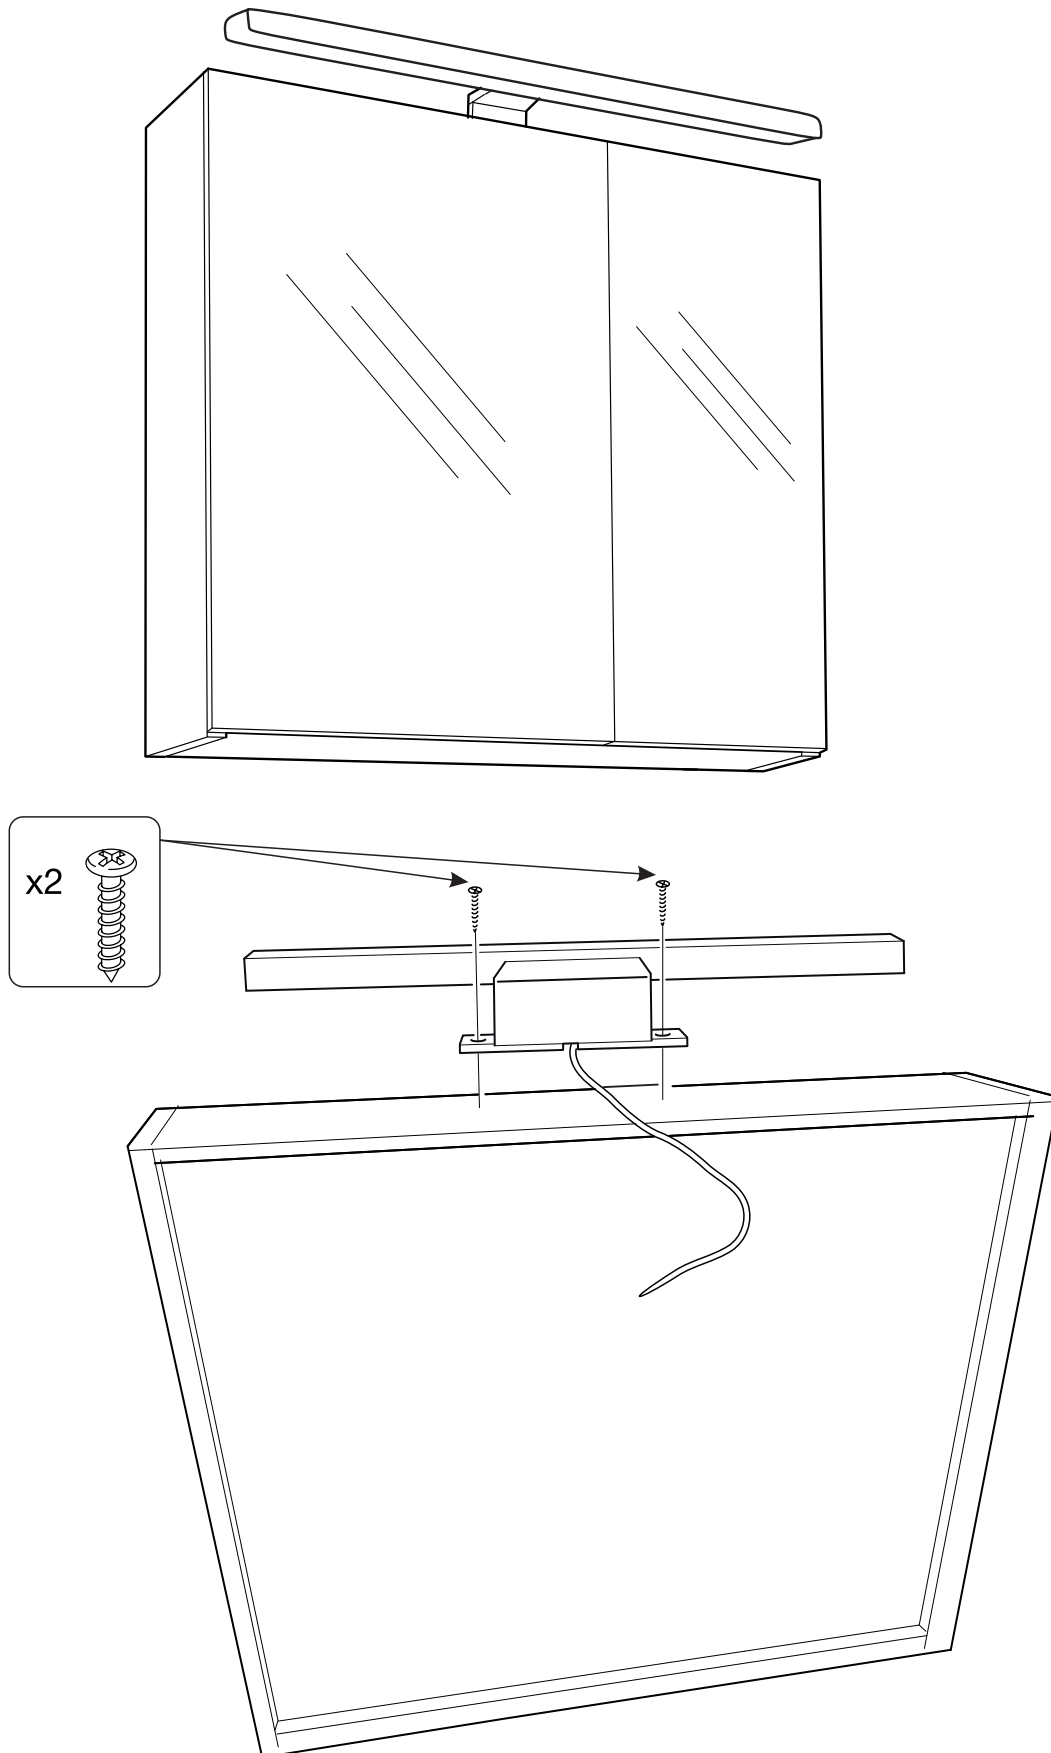

Montering på Spegelskåp

230 V
Endast behörig elektriker