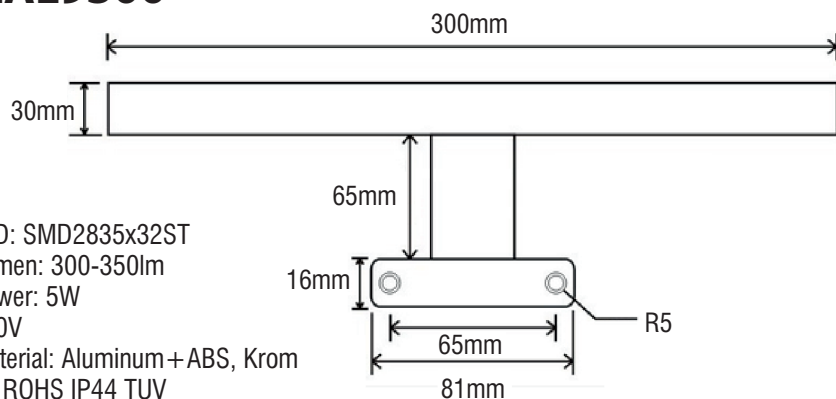

ARMATUR

LAL9300 LAL9590

Måttanvisning

LAL9300

LED: SMD2835x32ST
Lumen: 300-350lm
Power: 5W
240V
Material: Aluminum + ABS, Krom
CE ROHS IP44 TUV
Inbyggd transformator, ej dimbar.

LAL9550

LED: SMD2835x48ST
Lumen: 550-600lm
Power: 7W
240V
Material: Aluminum + ABS, Krom
CE ROHS IP44 TUV
Inbyggd transformator, ej dimbar.