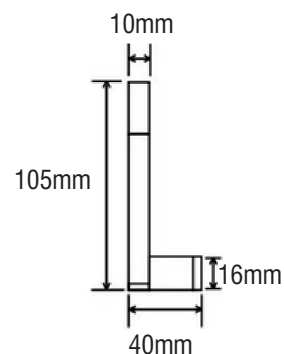

ARMATUR

LAL9300 LAL9590

Måttanvisning

LAL9300

LED: SMD2835x32ST
Lumen: 300-350lm
Power: 5W
240V
Material: Aluminum + ABS, Krom
CE ROHS IP44 TUV
Inbyggd transformator, ej dimbar.

LAL9550

LED: SMD2835x48ST
Lumen: 550-600lm
Power: 7W
240V
Material: Aluminum + ABS, Krom
CE ROHS IP44 TUV
Inbyggd transformator, ej dimbar.