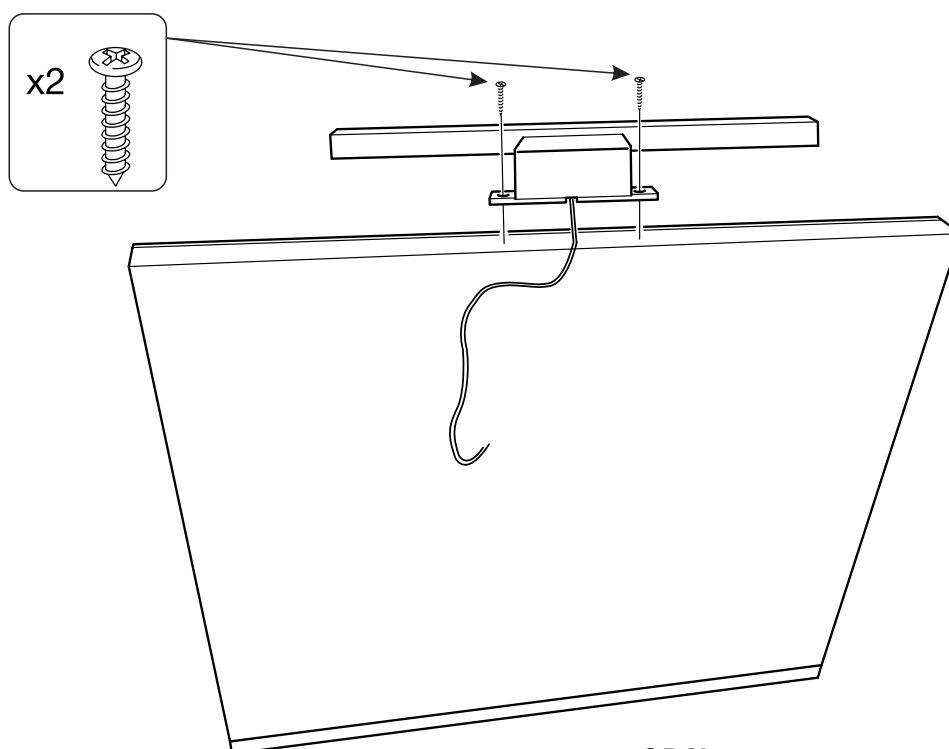

Montering på Spegel med hylla

Endast behörig elektriker