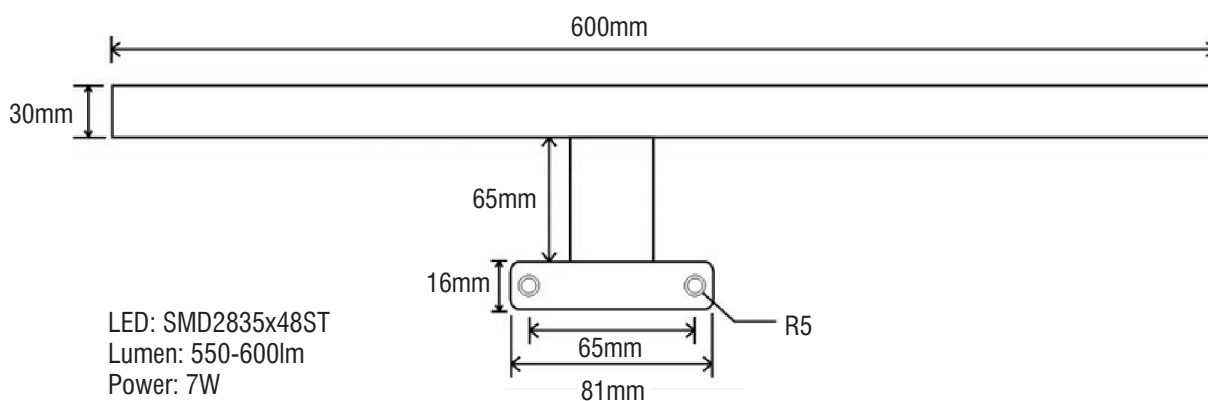

ARMATUR

LAL9300 LAL9590

Måttanvisning

LAL9300

LED: SMD2835x32ST
Lumen: 300-350lm
Power: 5W
240V
Material: Aluminum + ABS, Krom
CE ROHS IP44 TUV
Inbyggd transformator, ej dimbar.

LAL9550

LED: SMD2835x48ST
Lumen: 550-600lm
Power: 7W
240V
Material: Aluminum + ABS, Krom
CE ROHS IP44 TUV
Inbyggd transformator, ej dimbar.