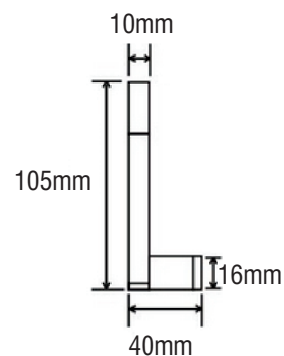

ARMATUR

LAL9300 LAL9590

Måttanvisning

LAL9300

LED: SMD2835x32ST
Lumen: 300-350lm
Power: 5W
240V
Material: Aluminum + ABS, Krom
CE ROHS IP44 TUV
Inbyggd transformator, ej dimbar.

LAL9550

LED: SMD2835x48ST
Lumen: 550-600lm
Power: 7W
240V
Material: Aluminum + ABS, Krom
CE ROHS IP44 TUV
Inbyggd transformator, ej dimbar.